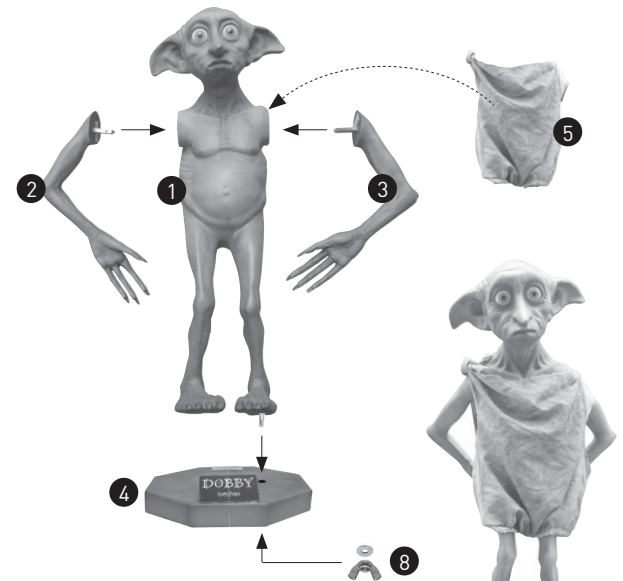

DOBBY

Harry Potter™

TM & © Warner Bros. Entertainment Inc. (s111)

– Klebeband
– adhesive tape
– bande adhésive

1x

– Reparaturfarben
mit Handschuhen
– repair colors
with gloves
– couleurs de
réparation
avec gants

Attention!
! Ne pas poser le mannequin
sans son socle!
! Placer le mannequin
dans un endroit sûr!
! Si vous avez encore des
questions veuillez les
adresser par "e-mail" à:
info@mucklefiguren.de

Maße Dobby mit kleiner Base
Dimensions Dobby with small base
Höhe Figur | Height Figure ca. 90 cm
Höhe Base | Height Base 5 cm
Base Maße | Dimensions 38 x 38 cm
Karton | Carton 108x47x49 cm
Gewicht net. 11,5 kg | Brutto 14 kg
Weight net. 11.5 kg | Brutto 14 kg