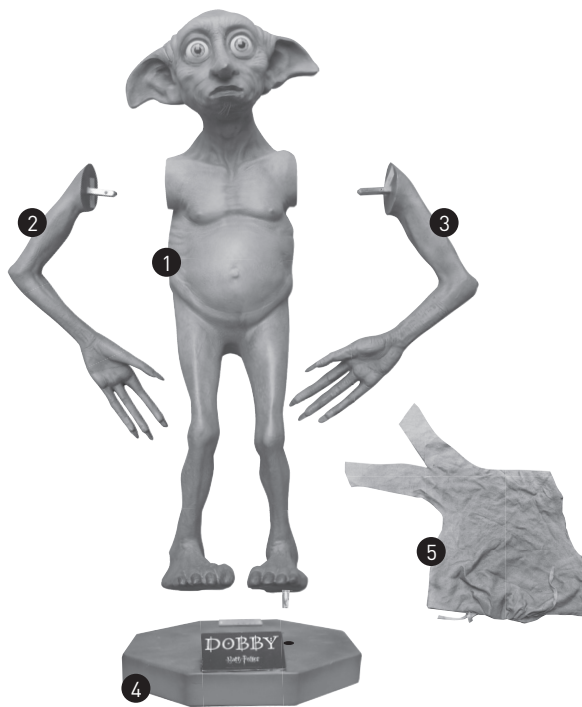

DOBBY

Harry Potter™

TM & © Warner Bros. Entertainment Inc. (s111)

– Klebeband
– adhesive tape
– bande adhésive

1x

– Reparaturfarben
mit Handschuhen
– repair colors
with gloves
– couleurs de
réparation
avec gants

Attention!
! Ne pas poser le mannequin
sans son socle!
! Placer le mannequin
dans un endroit sûr!
! Si vous avez encore des
questions veuillez les
adresser par "e-mail" à:
info@mucklefiguren.de

Maße Dobby mit kleiner Base
Dimensions Dobby with small base
Höhe Figur | Height Figure ca. 90 cm
Höhe Base | Height Base 5 cm
Base Maße | Dimensions 38 x 38 cm
Karton | Carton 108x47x49 cm
Gewicht net. 11,5 kg | Brutto 14 kg
Weight net. 11.5 kg | Brutto 14 kg