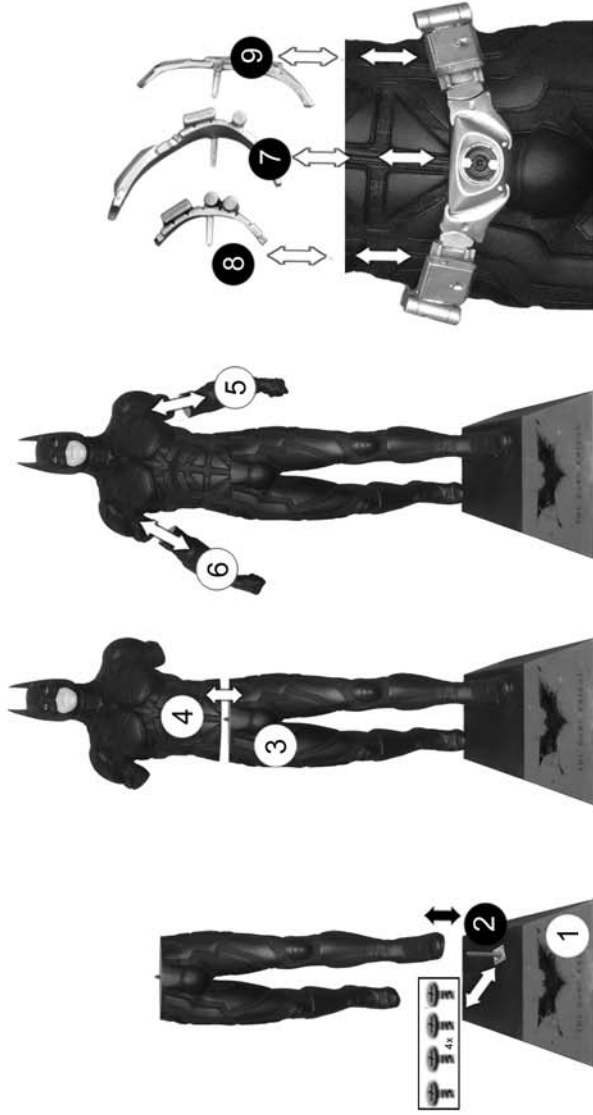

**Muckle Mannequins**

Langlachweg 11  
 D-68229 Mannheim - Germany -  
 phone: 0049-(0)621/8 28 13 95  
 fax: 0049-(0)621/8 28 18 40  
 www.mucklefiguren.de  
 info@mucklefiguren.de

Carton size	Content	N.W. kg	G.W. kg
A = 93 - 71 - 42 cm	Upper body	9 kg	15.05 kg
B = 119 - 93 - 43 cm	Pant, arm, belt and cape	25 kg	35.7 kg
C = 105 - 64 - 32 cm	Base	21.5 kg	26.4 kg

**Warnhinweis!**  
 ! nicht ohne Basis aufstellen!  
 ! Figur an einem sicheren Ort aufstellen!  
 ! Bei Rückfragen bitte mail an: info@mucklefiguren.de

**Warning!**  
 ! Do not assemble without the base!  
 ! Put the figurine in a safe place!  
 ! For any further questions please mail to: info@mucklefiguren.de

**Attention!**  
 ! Ne pas poser le mannequin sans son socle!  
 ! Placer le mannequin dans un endroit sûr!  
 ! Si vous avez encore des questions veuillez les adresser par "e\_mail" à: info@mucklefiguren.de

216 cm

105 cm